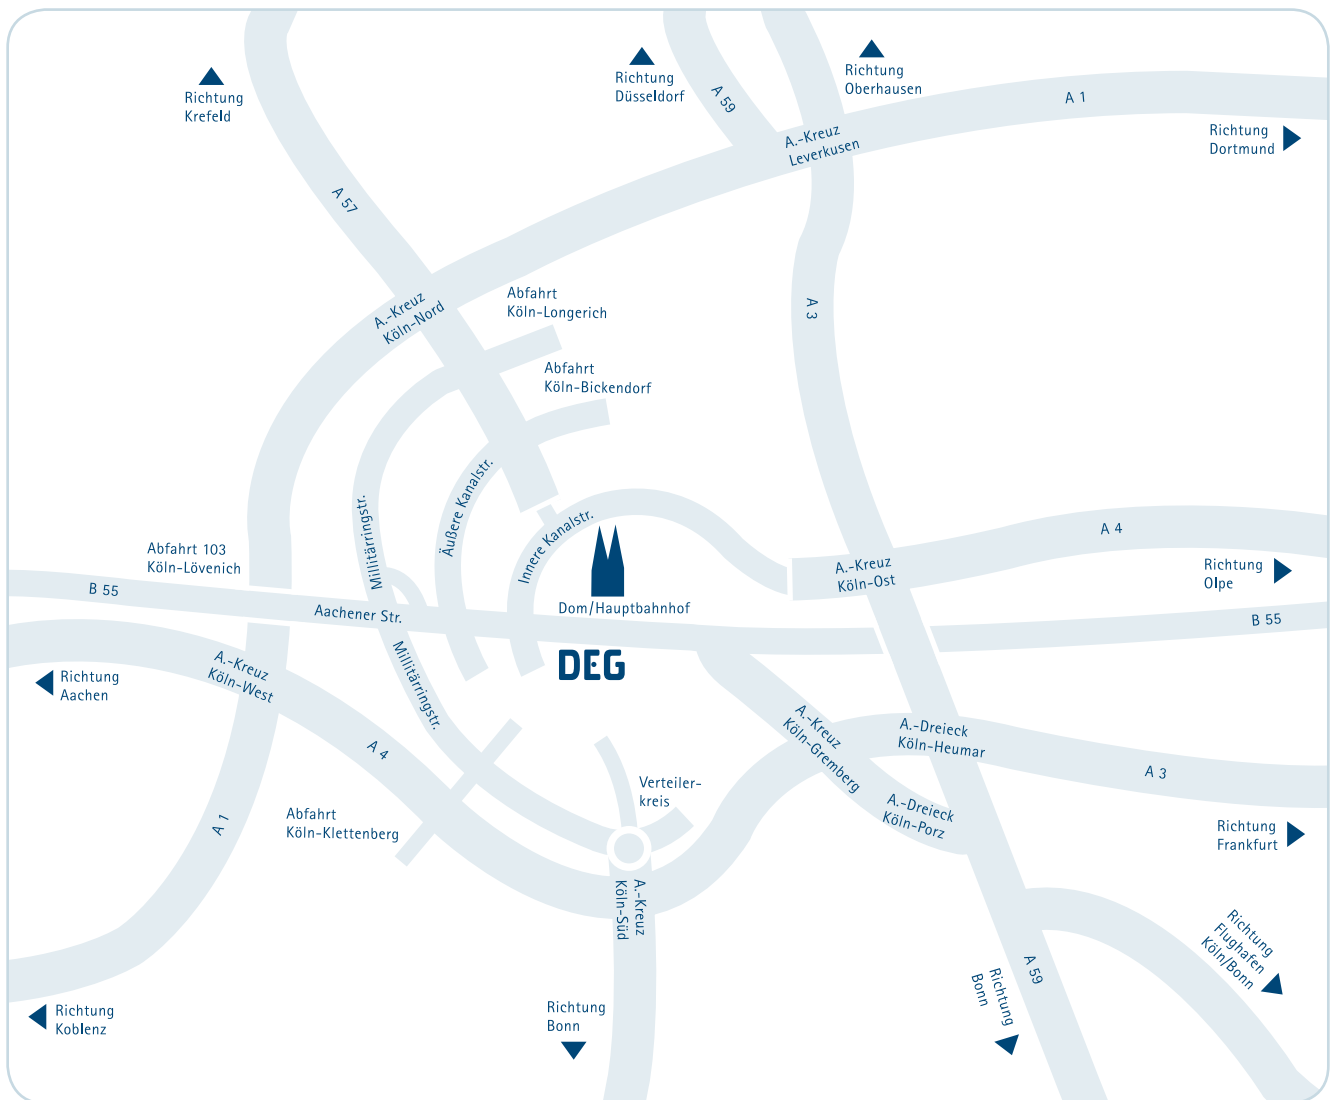

IHR WEGWEISER ZUR DEG

ZUFAHRTSPLAN AUTOBAHNRING KÖLN

IHR WEGWEISER ZUR DEG

ZUFAHRTSPLAN ZENTRUM KÖLN

 U-Bahn/Straßenbahn Haltestelle

DEG – Deutsche Investitions- und Entwicklungsgesellschaft mbH

Kämmergasse 22
50676 Köln

Telefon: 0221 4986-0
Telefax: 0221 4986-1290

info@deginvest.de
www.deginvest.de

So erreichen Sie uns mit öffentlichen Verkehrsmitteln:

Vom Flughafen Köln/Bonn mit der S-Bahn in Richtung Köln bis Köln/Hauptbahnhof. Umsteigen in die U-Bahnlinie 16 oder 18 bis Haltestelle Neumarkt. Von dort aus ca. 2 Minuten Fußweg: Ausgang Richtung „Josef-Haubrich-Hof, Zentralbibliothek“ benutzen, links in die Leonhard-Tietz-Straße, rechts in die Kämmergasse.

Vom Hauptbahnhof Köln (Eingang U-Bahn in der Bahnhofsvorhalle, nahe Gleis 1) mit der U-Bahnlinie 16 oder 18 bis Haltestelle Neumarkt. Von dort aus ca. 2 Minuten Fußweg: Ausgang Richtung „Josef-Haubrich-Hof, Zentralbibliothek“ benutzen, links in die Leonhard-Tietz-Straße, rechts in die Kämmergasse.